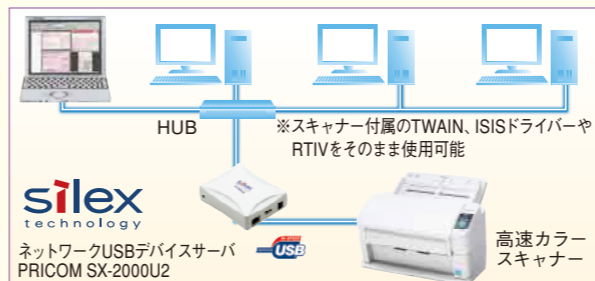

オフィスネットワークに接続 別売品

ネットワークUSBデバイスサーバ

1. ■接続・設定
2. ・ネットワークUSBデバイスサーバと高速スキャナーをUSB接続
   - ・ネットワークの設定はウィザード形式で質問に答えるだけの簡単設定(USBデバイスサーバ)

●PRICOM SX-2000U2に関するお問い合わせは
サイレックス・テクノロジー株式会社 <http://www.silex.jp>

商品に関するサポートセンター
TEL:03-3455-5155 FAX:03-3455-5172
電話でのサポート時間:9:00~17:00(土日祝除く)

データ活用ソフトウェア 別売品

帳票OCRソフトとの連携でさらに効率化を実現

帳票内の手書き文字・活字をテキストに変換 帳票OCR

OCR専用の帳票を利用しなくても、帳票内の手書き文字・活字をテキストに変換。高速カラー用スキャナーの活用により、高速読み取りも可能です。

- ●高速スキャナー対応(KV-Sシリーズ)
- ●現在お使いの帳票で認識可能
- ●かすれた文字や色の薄い罫線にも対応
- ●バーコード(NW-7/CODE39)、QRコードも認識可能
- ●チェックマーク認識機能を搭載
- ●複数の帳票タイプもまとめて認識可能
- ●認識結果をCSV形式で出力
- ●FAXソフトで受信した帳票の画像データも入力可能

スキャンしたデータの保管・情報共有・高速検索を実現