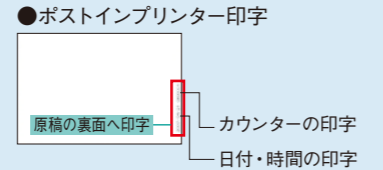

■インプリンター印字文字例

●カウンターの印字
0000001
SSSSSS1 (S=Space)
SS1
00001

●日付の印字
年年/月/日 08/04/21
年年年/月/日 2008/04/21
月/日/年年 04/21/08

●時間の印字
時:分 19:25
時:分:秒 19:25:30

■インクカートリッジ (KV-SS021N) 平均寿命

フォント種類	印字可能文字数
標準	4,000,000
太字	2,000,000