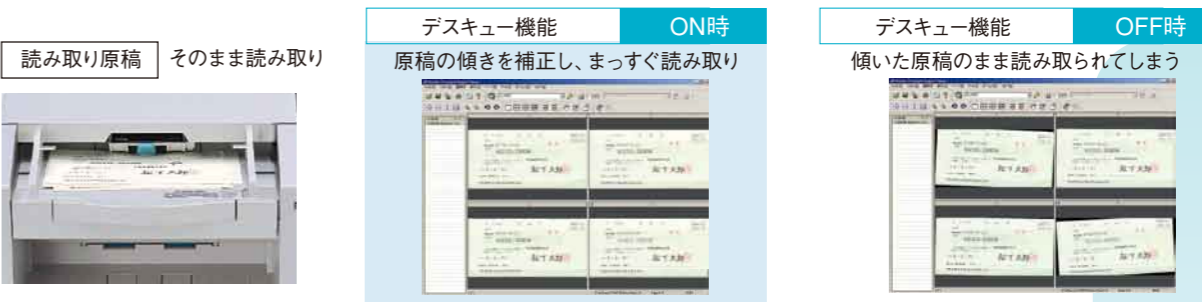

対応機種：KV-S3105CN、KV-S4085CWN、KV-S4065CWN、KV-S7065CN、KV-S3065CWN、KV-S2048CN、KV-S2026CN、KV-S1025CN、KV-S1020CN（KV-S3105CN、KV-S4085CWN、KV-S4065CWN、KV-S7065CN、KV-S3065CWNでは、背景色を黒に切り替え使用します。KV-S2048CN、KV-S2026CNでは、センサーローラーをオプションの白センサーローラーキット交換時は使用できません。）

背景均一化機能

カラー原稿の背景色を自動で検出し、背景を均一な色に塗り潰すため、背景のムラ、ノイズ、ザラツキを無くすることができます。また、JPEGファイルサイズも小さくできます。