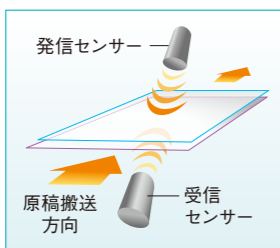

A3カラータイプ

フラッドベッド機構搭載モデル KV-S7065CN

カラー読み取り速度
60枚/分 (100頁/分)※1

モノクロ2値読み取り速度
60枚/分 (100頁/分)※1

両面

グリーン購入法適合商品

USB 2.0対応

SCSI対応

VRS

RTIV
アプリケーション標準付属

国際エネルギープログラム準拠※2

TWAIN対応

ISIS対応

VRS

RTIV
アプリケーション標準付属

A3カラータイプ

イージーメンテナンスモデル KV-S3065CWN

カラー読み取り速度
60枚/分 (110頁/分)※1

モノクロ2値読み取り速度
60枚/分 (110頁/分)※1

両面

グリーン購入法適合商品

USB 2.0対応

SCSI対応

VRS

RTIV
アプリケーション標準付属

国際エネルギープログラム準拠※2

TWAIN対応

ISIS対応

VRS

RTIV
アプリケーション標準付属

図面や冊子などの
さまざまな原稿を読み取れて、
多用途に対応します。

原稿種類や量に応じて読み取り方法選択

■フラッドベッド機構

本や雑誌などの綴じられた資料や、薄く破れやすい紙質の原稿に便利です。

■ADF機構

大量原稿の読み取りには、自動給紙機構(ADF)が便利です。

- 給紙200枚(64g/m²新紙の場合)セット可能

フラッドベッド読み取り

パソコン画面からの読み取りだけでなく、本体スタートボタンからの読み取りもできます。本のページをめくりながら読み取る場合など、都度パソコン操作をする必要がないため、手間がかかりません。

- フラッドベッドとADFが分離した原稿カバーで開閉が軽い。
- ソフトウェアにて設定することで、本体スタートボタンでも読み取り可能。

重送検知機能標準搭載

紙厚が異なる原稿を読み取る場合でも、高精度で重送(2枚以上の原稿が重なって読み取られる状態)を検出し、スキャン停止またはブザーで知らせる、超音波方式の重送検知機能を標準搭載しています。

背景色切り替え機能装備

画像の背景色をマニュアル操作で白または黒に切り替えることができる背景色切り替え機能。黒背景の場合はRTIV®や原稿領域自動切り出し機能を持ったソフトウェアにより、さまざまな原稿サイズをその都度設定せずに読み取ることができます。

背景色:黒

背景色:白

※背景部を手で動かすことで、画像の背景色を「黒」から「白」に切り替えることができます。

読み取り速度 (参考値)※A4原稿を1分間でスキャンできる枚数			
カラー			
		片面	両面
A4縦置き	150 dpi	75 枚/分	131 頁/分
	200 dpi	60 枚/分	100 頁/分
A4横置き	150 dpi	82 枚/分	137 頁/分
	200 dpi	66 枚/分	110 頁/分
モノクロ2値			
		片面	両面
A4縦置き	200 dpi	60 枚/分	100 頁/分
	300 dpi	42 枚/分	70 頁/分
A4横置き	200 dpi	70 枚/分	114 頁/分
	300 dpi	49 枚/分	80 頁/分

オプション品		
品名	品番	希望小売価格
インプリンターユニット	KV-SS014N	150,000円 (税別)
メンテナンス品・消耗品		
品名	品番	希望小売価格
ローラー交換キット	KV-SS015N	33,000円 (税別)
インクカートリッジ	KV-SS021N	9,800円 (税別)
ローラークリーニングペーパー	KV-SS03NA	1,500円 (税別)

KV-S7065CN、KV-S3065CWN 機能一覧

- ●パンチ穴除去※5
- ●マルチカラードロップアウト (マルチカラー/赤/緑/青/なし)
- ●空白ページスキップ
- ●白黒/カラー自動判別
- ●ダイナミックスレッシュホールド (自動明るさ調整)※4
- ●クロッピング (原稿領域自動切り出し)※5
- ●デスクュー (自動傾き補正)※5