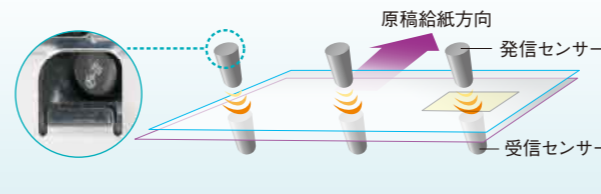

■超音波重送検知センサー

●大きさの異なる原稿を読み取る時、中央のセンサーを外れた小さな原稿でも左右のセンサーで検知できます。また、原稿に貼った付箋を検出したい場合は、センサー毎にON/OFF設定ができるため、付箋部の検出を行わない設定が可能です。