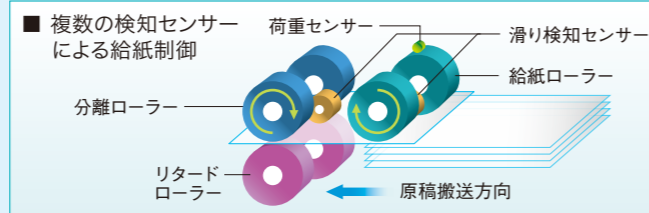

ISIS対応

さまざまな種類の原稿を大量にデータ化したい事業所向け。
充実した機能満載で使いやすさが違います。

独自の搬送技術
「タフ・フィード」により、
原稿にやさしく、
高品質なデータ化を実現

ToughFeed

多彩な紙厚・サイズに対応する新給紙機構

■インテリジェント給紙制御

原稿の状態に応じてローラーを原稿へ押し当てる力を自動的に調整するインテリジェント給紙制御機能を搭載。さまざまな原稿の読み取りに対応します。