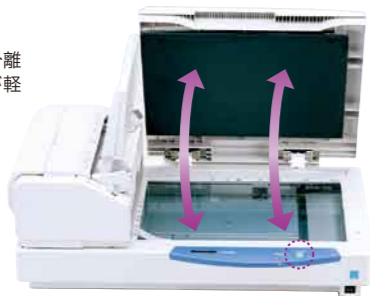

■フラッドベッド機構

本や雑誌などの綴じられた資料や、薄く破れやすい紙質の原稿に便利です。

■ADF機構

大量原稿の読み取りには、自動給紙機構(ADF)が便利です。

- 給紙200枚(64g/m²新紙の場合)セット可能

フラッドベッド読み取り

パソコン画面からの読み取りだけでなく、本体スタートボタンからの読み取りもできます。本のページをめくりながら読み取る場合など、都度パソコン操作をする必要がないため、手間がかかりません。