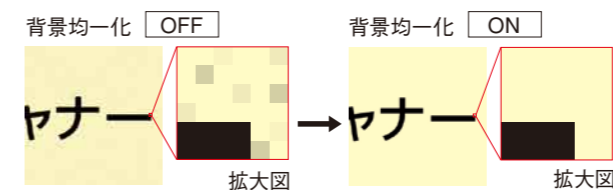

対応機種：KV-S3105CN、KV-S4085CWN、KV-S4065CWN、KV-S7065CN、KV-S3065CWN、KV-S2048CN、KV-S2026CN、KV-S1025CN、KV-S1020CN