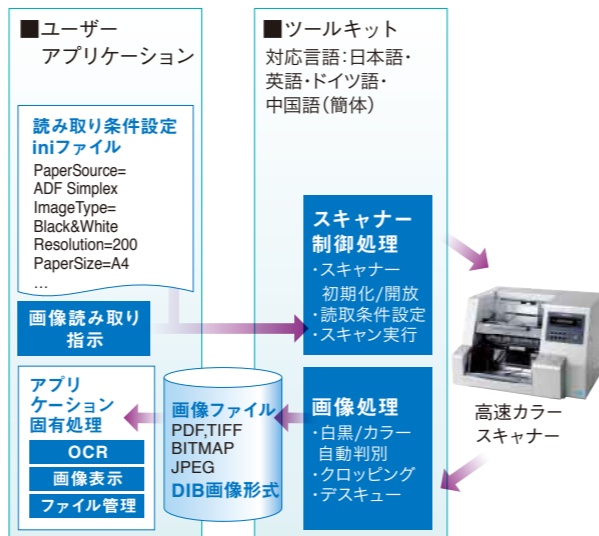

イメージキャプチャー コントロールツールキット

パナソニック高速カラー用スキャナーを使用して、イメージの読み取りを行うアプリケーションソフトの開発をサポートする、開発ツールキット。スキャナーコントロールに関する特別な知識なしに、スキャナーの読み取り処理をアプリケーションソフトウェアに組み込むことができます。

※ライセンス契約後、無償提供します。

オフィスネットワークに接続 別売品

ネットワークUSBデバイスサーバ