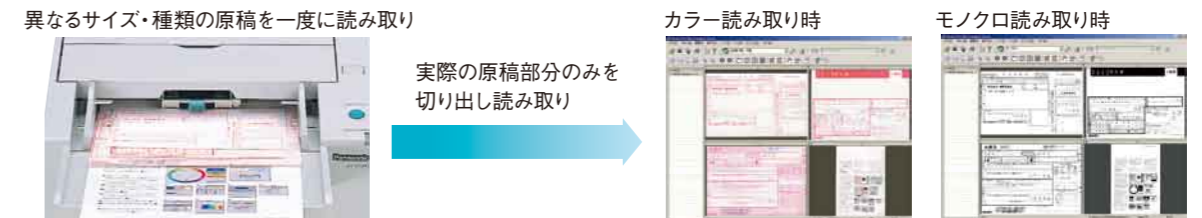

対応機種：KV-S3105CN、KV-S4085CWN、KV-S4065CWN、KV-S7065CN、KV-S3065CWN、KV-S2048CN、KV-S2026CN、KV-S1025CN、KV-S1020CN（KV-S3105CN、KV-S4085CWN、KV-S4065CWN、KV-S7065CN、KV-S3065CWNでは、背景色を黒に切り替え使用します。KV-S2048CN、KV-S2026CNでは、センサーローラーをオプションの白センサーローラーキット交換時は使用できません。）

デスクュー（自動傾き補正機能）

さまざまな原稿を読み取ると傾いて（スキューして）原稿が読み取られてしまう場合があります。原稿が傾いた場合でも、データ上の傾きを自動的に補正して傾きのないように読み取る機能がデスクュー（自動傾き補正）機能です。原稿が傾いて読み取られた場合の、面倒な読み直し作業が不要になります。