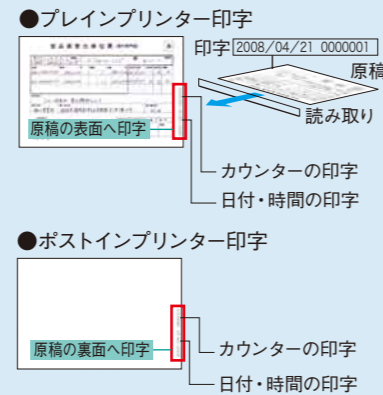

■プレインプリンター/ストレートパス使用可能

- 読み取る前に、原稿表面に文字を印字
- 読み取ったイメージに印字内容を反映

対応機種：KV-S4085CWN、KV-S4065CWN、KV-S7065CN、KV-S3065CWN、KV-S2048CN

■ポストインプリンター/ストレートパス使用不可

- 読み取った後に、原稿裏面に文字を印字
- 読み取ったイメージには印字内容が反映されない

対応機種：KV-S3105CN、KV-S4085CWN、KV-S4065CWN、KV-S3065CWN