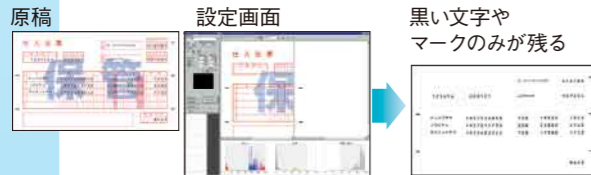

対応機種：KV-S3105CWN、KV-S4085CWN、KV-S4065CWN、KV-S7065CN、KV-S3065CWN、KV-S1025CN、KV-S1020CN

インプリンター（オプション）

読み取り時に原稿に文字を印刷します。インプリンターには読み取りのタイミングと印字面（表面/裏面）によってプレインプリンターとポストインプリンターの2種類があります。印字内容はアルファベット・数字・記号を任意で設定できます。

■プレインプリンター/ストレートパス使用可能

- 読み取る前に、原稿表面に文字を印字
- 読み取ったイメージに印字内容を反映

対応機種：KV-S4085CWN、KV-S4065CWN、KV-S7065CN、KV-S3065CWN、KV-S2048CN

■ポストインプリンター/ストレートパス使用不可

- 読み取った後に、原稿裏面に文字を印字
- 読み取ったイメージには印字内容が反映されない

対応機種：KV-S3105CN、KV-S4085CWN、KV-S4065CWN、KV-S3065CWN