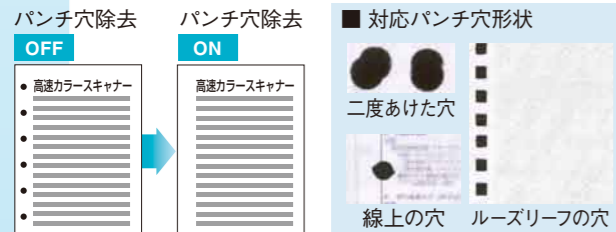

スキャナー画像処理機能

パナソニックの高速カラーレスキャナーは、RTIV®、TWAIN、ISISでの読み取りが可能。さまざまな画像処理機能を搭載しています。

※ご使用いただくアプリケーションソフトによっては、これらの画像処理機能の一部が使用できない場合があります。

パンチ穴除去

書類のパンチ穴は通常黒い丸として画像に残ります。パンチ穴除去機能を使用すると、書類の背景色で穴を塗りつぶし除去することができます。

■読み取った画像の上下左右の端1~25.4 mmが認識範囲です。パンチ穴外接矩形の幅が4~12 mmかつ高さが4~12 mmの矩形または楕円が対象です。

対応機種：KV-S3105CN、KV-S4085CWN、KV-S4065CWN、KV-S7065CN、KV-S3065CWN、KV-S2048CN、KV-S2026CN、KV-S1025CN、KV-S1020CN

マルチカラードロップアウト

フォーム帳票原稿のモノクロOCR処理を精度よく行うには、黒い文字やマーク以外の色の付いた枠線や背景をドロップアウトして（消して）読み取る必要があります。マルチカラードロップアウト機能では、3つまでの色の範囲をドロップアウトすることができます。黒い文字やマークのみを残すことができます。