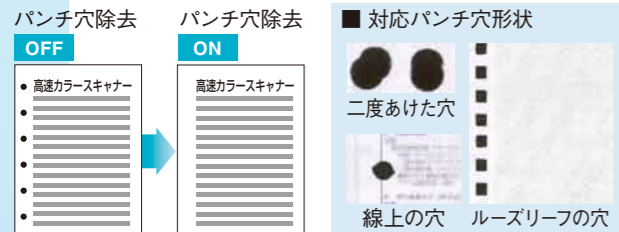

スキャナー画像処理機能

パナソニックの高速カラーレスキャナーは、RTIV®、TWAIN、ISISでの読み取りが可能。さまざまな画像処理機能を搭載しています。

※ご使用いただくアプリケーションソフトによっては、これらの画像処理機能の一部が使用できない場合があります。

パンチ穴除去

書類のパンチ穴は通常黒い丸として画像に残ります。パンチ穴除去機能を使用すると、書類の背景色で穴を塗りつぶし除去することができます。

■読み取った画像の上下左右の端1~25.4 mmが認識範囲です。パンチ穴外接矩形の幅が4~12 mmかつ高さが4~12 mmの矩形または楕円が対象です。

対応機種：KV-S3105CN、KV-S4085CWN、KV-S4065CWN、KV-S7065CN、KV-S3065CWN、KV-S2048CN、KV-S2026CN、KV-S1025CN、KV-S1020CN

マルチカラードロップアウト

フォーム帳票原稿のモノクロOCR処理を精度よく行うには、黒い文字やマーク以外の色の付いた枠線や背景をドロップアウトして（消して）読み取る必要があります。マルチカラードロップアウト機能では、3つまでの色の範囲をドロップアウトすることができます。黒い文字やマークのみを残すことができます。