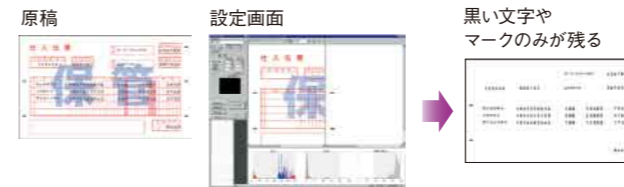

高品質データスキャンのための多彩な機能を搭載

背景色切り替え機能装備

画像の背景色を白または黒に切り替えることができる背景色切り替え機能を標準装備。マニュアル操作で背景を変更することができます。黒背景の場合は原稿領域自動切り出し機能を持ったソフトウェアとの組み合わせで、さまざまなサイズの前稿を都度サイズ設定することなしに読み取ることができます。

マルチカラードロップアウト

黒い文字やマーク以外の色の付いた枠線や背景をドロップアウトして読み取ることができる機能です。3色までドロップアウトすることができるため、フォーム帳票原稿のモノクロOCR処理の精度があがります。