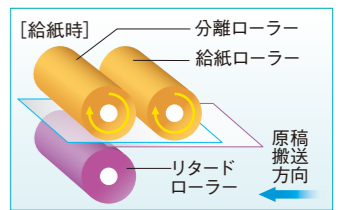

リタードローラーによる重送防止

一度に複数の原稿が給紙された場合、リタードローラーが2枚目以降の原稿を分離して重送を軽減します。