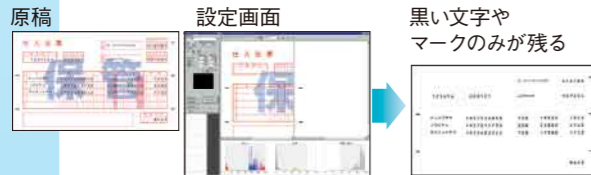

対応機種：KV-S3105CWN、KV-S4085CWN、KV-S4065CWN、KV-S7065CN、KV-S3065CWN、KV-S1025CN、KV-S1020CN

空白ページスキップ

原稿に混在する白紙原稿や、両面読み取りの際に混在する片面白紙原稿などの空白ページを自動認識し、除去することができます。空白ページスキップの使用により、必要ページのみを読み取りが可能となります。