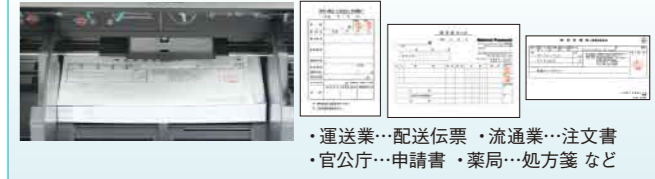

●40~90 g/m² (約0.05~0.11 mm) の薄紙対応

・運送票…配送伝票・流通票…注文書
・官公庁…申請書・薬局…処方箋 など

ポストインプリンター装着可能 (オプション)

イメージを読み取った後に、原稿の裏面に文字を印字※するポストインプリンター※5を使えば、ファイリング作業の信頼性向上を図ることができます。

※読み取ったイメージには印字内容が反映されません。また、ストレートパスでは使用できません。

●ポストインプリンター印字

原稿の裏面へ印字

日付・時間の印字
カウンターの印字

■インプリンター印字文字例			
・カウンターの印字	・日付の印字		
0000001	年年/月月/日日	08/04/21	
SSSSSS1 (S=Space)	年年年年/月月/日日	2008/04/21	
SS1	月月/日日/年年	04/21/08	
00001	・時間の印字	時時:分分	19:25
	時時:分分:秒秒		19:25:30

■インクカートリッジ (KV-SS021N) 平均寿命		
フロント種類	印字可能文字数	
標準	4,000,000	
太字	2,000,000	

※消耗品の平均寿命は、特定の動作条件 (1ページに50文字を連続印字) で読み取りした場合の目安です。

※1 A4タテ/200 dpi時 (当社実測の参考値)。使用するソフトウェアやパソコンの性能、画像処理の使用、原稿の種類など、条件によって異なります。
※2 当社は、国際エネルギープログラムに参加事業者として、本製品が国際エネルギープログラムの対象製品に関する基準を満たしていると判断します。

※3 モノクロ2値モードで読み取る場合のみ利用可能です。 ※4 背景色を黒に切り替える必要があります。 ※5 オプション。 ※KV-S3105CNは受注生産です。