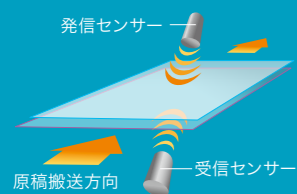

「使う人」にも「原稿」にもやさしい高速スキャナーが、ドキュメントのデータ化をスムーズに！

ドキュメントのスムーズなデータ化により、ワークスタイルが変わる！ スキャンデータの品質はもちろん、使いやすさと環境に配慮した仕様で、業務効率向上や情報管理・共有化、環境配慮活動の推進を実現します。

使いやすさが違う！

■ 重送検知機能

きちんと読み取る！ きちんと検知！

- ▶ スキャンエラーを抑える信頼の搬送性能で、薄紙^{*1}からエンボスカード^{*2}まで、さまざまな原稿に対応。
- ▶ 超音波センサーによる重送検知^{*3}や原稿の挙動検知によるステابل縦じ原稿検知^{*4}機能を搭載。