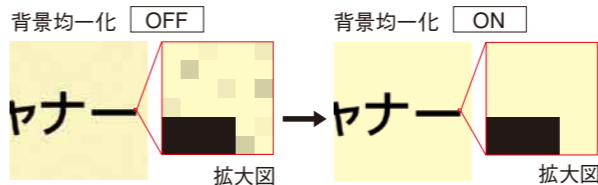

対応機種：KV-S3105CN、KV-S4085CWN、KV-S4065CWN、KV-S7065CN、KV-S3065CWN、KV-S2048CN、KV-S2026CN、KV-S1025CN、KV-S1020CN