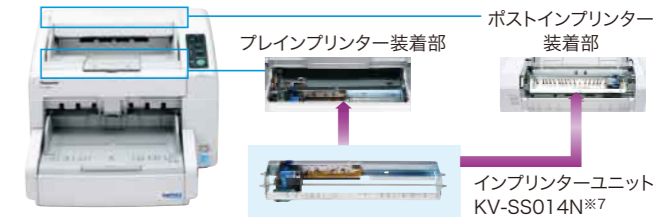

プレ/ポストインプリンター装着可能(オプション)

プレインプリンターまたはポストインプリンターが利用できます。インプリンターの利用により、ファイリングの作業性向上に貢献します。

●プレインプリンター/
ストレートパス使用可能
・読み取る前に、原稿表面に文字を印字
・読み取ったイメージに印字内容を反映

●ポストインプリンター/
ストレートパス使用不可
・読み取った後に、原稿裏面に文字を印字
・読み取ったイメージには印字内容が反映されない

ユニバーサルデザイン配慮設計

UD配慮のメンテナンス性

大きく開くクラムシェル構造により、清掃や紙詰まりへの対応が簡単に。また、ローラーの長寿命化(当社現行機種KV-S3065CWNの約1.3倍)により、交換頻度が減りました。