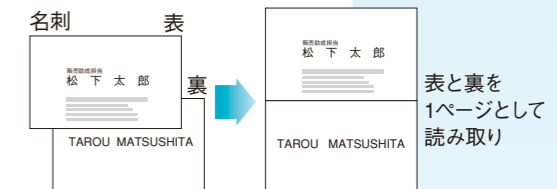

表裏面を合成して、1ページの画像データとして読み取ります。小切手や証券、はがきや名刺など両面印刷されている原稿の表と裏を1ページとして保存できます。

対応機種：KV-S3105CN、KV-S4085CWN、KV-S4065CWN、KV-S7065CN、KV-S3065CWN、KV-S2048CN、KV-S2026CN、KV-S1025CN

スキャナー画像処理機能

パナソニックの高速カラーレスキャナーは、RTIV®、TWAIN、ISISでの読み取りが可能。さまざまな画像処理機能を搭載しています。