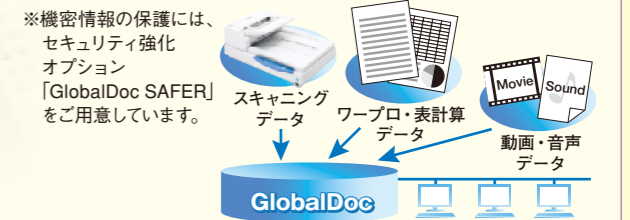

エンタープライズドキュメント管理システム GlobalDoc

企業内の知識や情報を、必要な時にすぐ活用できる環境へ。ビジネスの戦略立案・展開を推進するナレッジマネジメントを実現します。

- ●パソコンデータ・電子メールデータはもちろん、紙・書類などもスキャナーから読み込みファイリング
- ●大規模・大容量対応で、10万人レベルの大企業でも利用可能
- ●テキスト抽出やOCR機能によりイメージデータの全文検索も可能

OCRソフトを使用して紙文書からオフィス文書を簡単作成

日本語・英語活字カラーOCRソフト「読取革命Ver. 12」

紙文書やPDFを編集可能な電子データに変換する活字OCRソフト。高い認識率のOCRエンジン搭載で、文字や表、画像などのレイアウトもそのまま再現できます。
※製品版/バージョンアップ版/ライセンス版/ダウンロード版をご用意しています。

- ●高精度日本語・英語OCRエンジンを搭載
- ●オフィス文書のファイルに簡単変換(Office 2007対応)
- ●原稿レイアウトをそのまま再現
- ●OCR認識+解析機能で、PDFファイルの再活用がさらに便利
- ●原稿読み込みからファイル変換まで自動で行う「かんたん認識」機能を搭載
- ●認識結果の「音声読み上げ」機能を搭載

●帳票OCRソフト・GlobalDoc・読取革命に関するお問い合わせは
パナソニックソリューションテクノロジー株式会社
TEL.03-5476-3040
<http://panasonic.co.jp/pss/pstc/index.html>