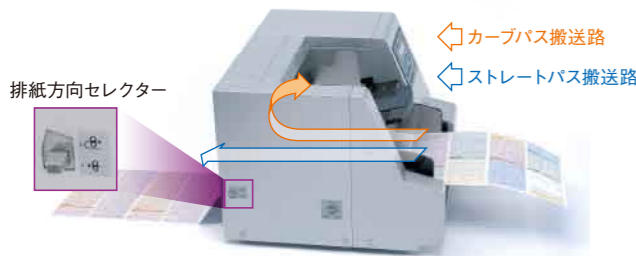

■ホッパーを3段階に設定可能

① 1,000枚の場合

② 200枚の場合

③ 1枚の場合

カーパスとストレートパスを装備

セレクト操作によって、排紙方向の切り替えが可能。原稿をまっすぐに通すストレートパスでは、長い原稿や厚めの原稿をスムーズに読み取ることができます。

重送検知機能標準搭載

紙厚が異なる原稿を読み取る場合でも、高精度で重送(2枚以上の原稿が重なって読み取られる状態)を検出し、スキャン停止またはブザーで知らせる、超音波方式の重送検知機能を標準搭載しています。