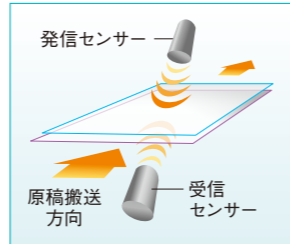

■ホッパーを3段階に設定可能

① 1,000枚の場合

② 200枚の場合

③ 1枚の場合

カーパスとストレートパスを装備

セレクト操作によって、排紙方向の切り替えが可能。原稿をまっすぐに通すストレートパスでは、長い原稿や厚めの原稿をスムーズに読み取ることができます。

重送検知機能標準搭載

紙厚が異なる原稿を読み取る場合でも、高精度で重送(2枚以上の原稿が重なって読み取られる状態)を検出し、スキャン停止またはブザーで知らせる、超音波方式の重送検知機能を標準搭載しています。