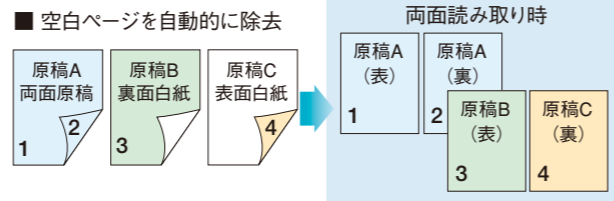

対応機種：KV-S3105CN、KV-S4085CWN、KV-S4065CWN、KV-S7065CN、KV-S3065CWN、KV-S2048CN、KV-S2026CN、KV-S1025CN、KV-S1020CN