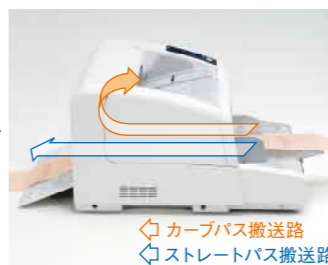

カーパスとストレートパスを装備

後方のストレートパストレイ開閉により、排紙方向の切り替えが可能。原稿をまっすぐに通すストレートパスでは、長い原稿や厚めの原稿をスムーズに読み取ることができます。

読み取り時の原稿の異変を検知

■高い信頼性能の超音波センサー重送検知

紙厚が異なる原稿を読み取る場合でも、超音波センサー^{※3}により、重なったままの原稿を検知して、読み取りを停止。正確な読み取りをサポートします。