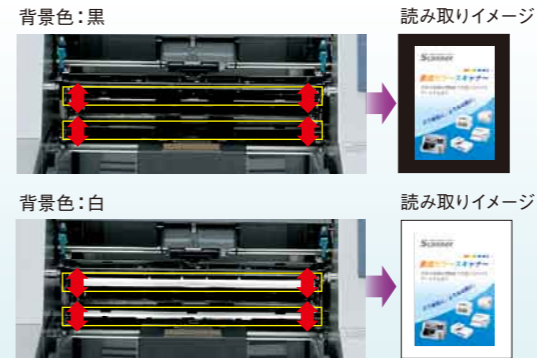

高品質データスキャンのための多彩な機能を搭載

背景色切り替え機能装備

画像の背景色を白または黒に切り替えることができる背景色切り替え機能を標準装備。マニュアル操作で背景を変更することができます。黒背景の場合は原稿領域自動切り出し機能を持ったソフトウェアとの組み合わせで、さまざまなサイズの前稿を都度サイズ設定することなしに読み取ることができます。