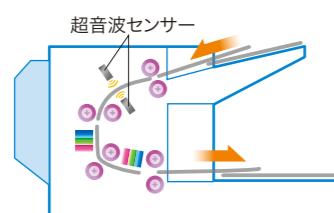

A4カラータイプ

高耐久・高搬送性能モデル KV-S2048CN KV-S2026CN

KV-S2048CN カラー読み取り速度
13枚/分 (24頁/分)※1

KV-S2048CN モノクロ2値読み取り速度
41枚/分 (72頁/分)※1

両面

KV-S2026CN カラー読み取り速度
7枚/分 (12頁/分)※1

KV-S2026CN モノクロ2値読み取り速度
22枚/分 (40頁/分)※1

両面

グリーン購入法適合商品※2

USB 2.0対応

SCSI対応※3

VRS

RTIV

※2

国際エネルギー省プログラム準拠※4

TWAIN対応

ISIS対応

VRS

RTIV

※4

A4カラータイプ

エンボスカード対応・コンパクトモデル KV-S1025CN KV-S1020CN

KV-S1025CN カラー読み取り速度
25枚/分 (50頁/分)※1

KV-S1025CN モノクロ2値読み取り速度
25枚/分 (50頁/分)※1

両面

KV-S1020CN カラー読み取り速度
25枚/分※1

KV-S1020CN モノクロ2値読み取り速度
25枚/分※1

片面

グリーン購入法適合商品

USB 2.0対応

SCSI対応

VRS

RTIV

国際エネルギー省プログラム準拠※4

TWAIN対応

ISIS対応

VRS

RTIV

ハードなスキニングにも
応える耐久性能。
伸縮トレイ採用で
コンパクト設置に対応します。

伸縮トレイ採用でコンパクト設置

排紙トレイが伸縮する設計で、未使用時には収納し設置スペースを削減できます。

■ 読み取り速度 (参考値)※A4タテ原稿を1分間でスキニングできる枚数 [KV-S2048CN]

	カラー		モノクロ2値		
	片面	両面	片面	両面	
150 dpi	18 枚/分	32 頁/分	200 dpi	41 枚/分	72 頁/分
200 dpi	13 枚/分	24 頁/分	300 dpi	27 枚/分	48 頁/分

[KV-S2026CN]

	カラー		モノクロ2値		
	片面	両面	片面	両面	
150 dpi	9 枚/分	16 頁/分	200 dpi	22 枚/分	40 頁/分
200 dpi	7 枚/分	12 頁/分	300 dpi	14 枚/分	26 頁/分

オプション品

品名	品番	希望小売価格
インプリンターユニット	KV-SS032N	130,000円 (税別)
白センサーローラーキット	KV-SS023N	21,000円 (税別)

メンテナンス品・消耗品

品名	品番	希望小売価格
ローラー交換キット (黒センサーローラー付)	KV-SS024N	31,000円 (税別)
ローラー交換キット (白センサーローラー付)	KV-SS025N	31,000円 (税別)
インクカートリッジ	KV-SS021N	9,800円 (税別)
ローラークリーニングペーパー	KV-SS03NA	1,500円 (税別)

超音波センサー搭載で重送を検知

超音波センサーにより、紙厚が異なる原稿を読み取る場合でも、高精度で重送を検知します。

※KV-S2048CNのみ。
(KV-S2026CNは原稿長さで検知します。)

大量スキニングにも対応した高耐久性

伸縮トレイを採用し、コンパクトな筐体を実現。伝票や書類など、さまざまな原稿が混在するハードなスキニングにも、幅広く対応します。

受付スペースでも楽に置けるコンパクトタイプ。
エンボスカードの読み取りにも対応します。

エンボスカード※7対応

平らなプラスチックカードだけでなく、文字や数字部分が凹凸処理されたプラスチックカードの読み取りや、薄紙から厚みのあるカードまで、さまざまな原稿を読み取ることができます。長さ2,540mmまで対応しており、連続帳票・コンピューター用紙などのロングペーパーの読み取りも可能です。

■ カード専用ガイド未使用

カードは1度に連続3枚まで読み取り可能

■ カード専用ガイド使用中

カード1枚と紙と一緒に連続読み取り可能 (カード専用ガイド使用)