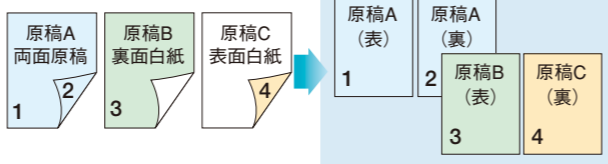

■空白ページを自動的に除去

対応機種：KV-S3105CN、KV-S4085CWN、KV-S4065CWN、KV-S7065CN、KV-S3065CWN、KV-S2048CN、KV-S2026CN、KV-S1025CN、KV-S1020CN

白黒/カラー自動判別

同時に読み取った白黒原稿とカラー原稿の色味を自動で判別し、白黒原稿をモノクロで読み取ります。無駄なデータ容量の増加を防ぎます。