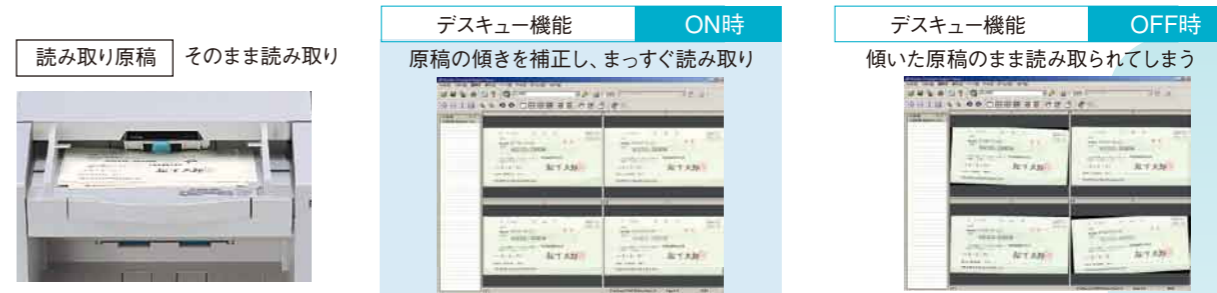

対応機種：KV-S3105CN、KV-S4085CWN、KV-S4065CWN、KV-S7065CN、KV-S3065CWN、KV-S2048CN、KV-S2026CN、KV-S1025CN、KV-S1020CN（KV-S3105CN、KV-S4085CWN、KV-S4065CWN、KV-S7065CN、KV-S3065CWNでは、背景色を黒に切り替え使用します。KV-S2048CN、KV-S2026CNでは、センサーローラーをオプションの白センサーローラーキット交換時は使用できません。）

背景均一化機能

カラー原稿の背景色を自動で検出し、背景を均一な色に塗り潰すため、背景のムラ、ノイズ、ザラツキを無くすることができます。また、JPEGファイルサイズも小さくできます。