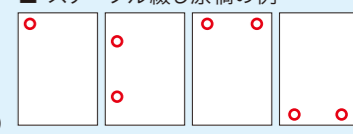

■ステープル綴じ原稿の例

- ・原稿跳ね上がり検知(原稿跳ね上がり検知センサー)
- ・原稿傾き検知(スキュー検知センサー)
- ・重送検知(超音波重送センサー)

原稿跳ね上がり検知センサー