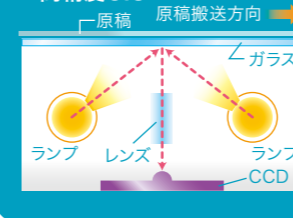

高い搬送性能&UD配慮

操作しやすい仕様により、業務効率が向上！

使いやすい！ メンテナンスがらく！

- ▶ 搬送路が大きく開閉する設計で、メンテナンス時の作業負担を軽減。
- ▶ エラーランプが大きい^{*4}、凸点付きの大きなスタートボタンを採用するなど使いやすさに配慮した設計。

効率アップ

スムーズな文書管理！

紙文書のデータ化により、情報の共有化が簡単！

■ 高精度CIS