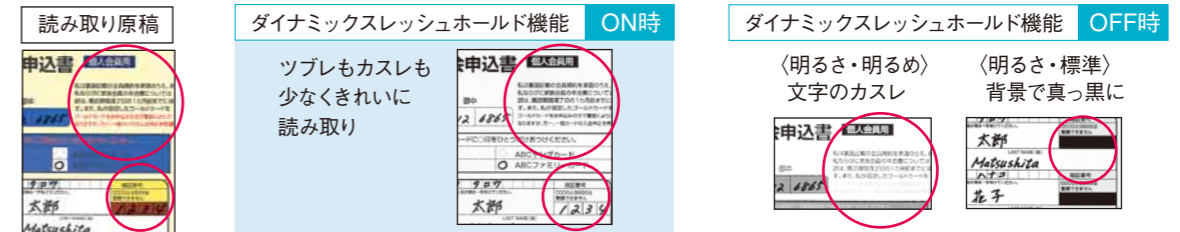

対応機種：KV-S3105CN、KV-S4085CWN、KV-S4065CWN、KV-S7065CN、KV-S3065CWN、KV-S2048CN、KV-S2026CN、KV-S1025CN、KV-S1020CN（モノクロ2値読み取りのみ使用できます。）

クロッピング（原稿領域自動切り出し機能）

異なるサイズ・種類の原稿を読み取る場合でも、その都度面倒なサイズ設定をすることなくジャストサイズで読み取る機能がクロッピング（原稿領域自動切り出し）機能です。原稿サイズごとの設定が必要なく、効率のよい読み取り作業を行うことができます。