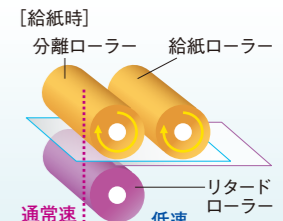

給紙速度変更ユーティリティダウンロード
<http://panasonic.biz/doc/scanner/downl.htm>