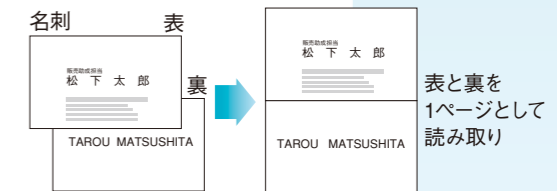

表裏面を合成して、1ページの画像データとして読み取ります。小切手や証券、はがきや名刺など両面印刷されている原稿の表と裏を1ページとして保存できます。

対応機種：KV-S3105CN、KV-S4085CWN、KV-S4065CWN、KV-S7065CN、KV-S3065CWN、KV-S2048CN、KV-S2026CN、KV-S1025CN

スキャナーの機能をさらに活用する専用ソフトウェア ラインアップ