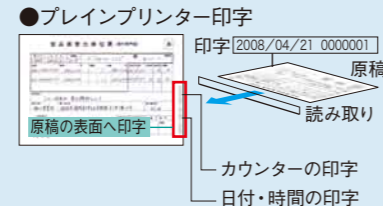

■ポストインプリンター／ストレートパス使用不可

- 読み取った後に、原稿裏面に文字を印字
- 読み取ったイメージには印字内容が反映されない

対応機種：KV-S3105CN、KV-S4085CWN、KV-S4065CWN、KV-S3065CWN